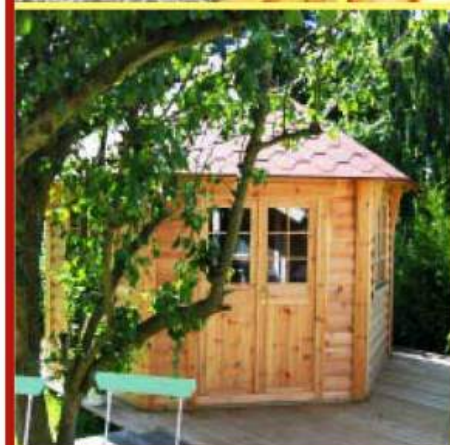

Kontakt os  
og få et godt tilbud

Fundament  
og gulv  
-  
Valget er dit

Smukke og rustikke hytter  
i stærk kvalitet -

- Ubehandlet langsomt voksende fyrretræ fra Lapland
  - Vejrbestandig konstruktion
- Leveres i elementer til selvmontering

### Grill hele året - uanset vejr!

Smukke og rustikke hytter i stærk kvalitet  
Ubehandlet langsomt voksende fyrretræ fra Lapland  
Vejrbestandig konstruktion  
Leveres i elementer til selvmontering

i haven  
ved sommerhuset  
ved stranden  
i kolonihaven  
på fællesareal i boligfelt  
på Campingpladsen