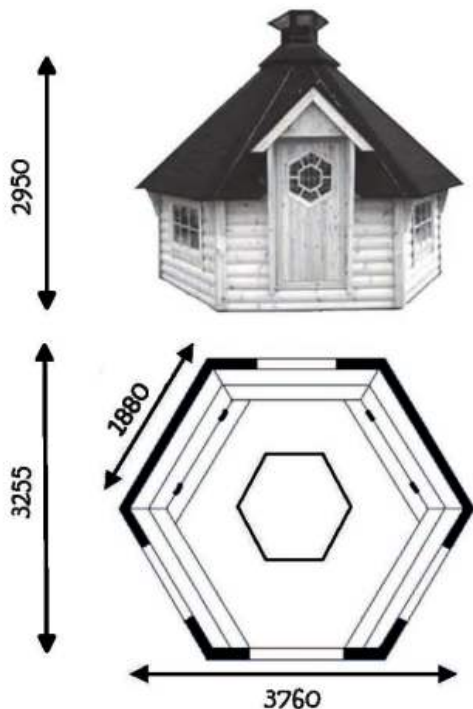

www.grillhytter.dk

Kundernes tilfredshed
er vor bedste reklame

Indehaver Torild Aasen
info@grillhytter.dk

tlf. + 45 62241800 / 22132618
Cvr.nr.20451092